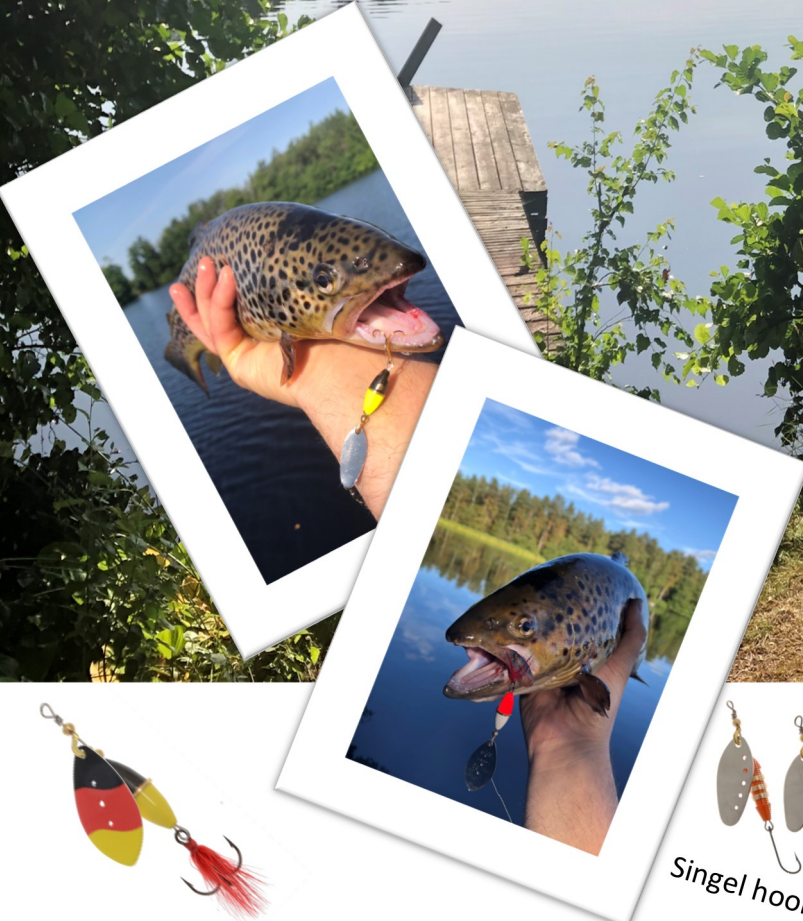

Elbdeich 73
21423 Drage / Elbe
Deutschland
<http://www.falkfish.eu>
info@falkfish.eu
HY: 0171 2010082